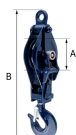

#### 仕様

材質	スチール	使用荷重	1500kg
使用ロープ径	~20mm	車径	150mm
全長	450mm	フック口幅	30mm
重量	7.65kg		

とても頑丈なつくりになっています。

側面の片方のみ開きます。

ベケット付き

滑車部にグリースニップル付き(NLGI 2級の多目的グリースを使用してください)

※グリースは、使用頻度に応じて1~3ヶ月ごとに確認してください。

※高負荷・高頻度で使用する場合は、毎月点検し、必要に応じてグリースを補充してください。