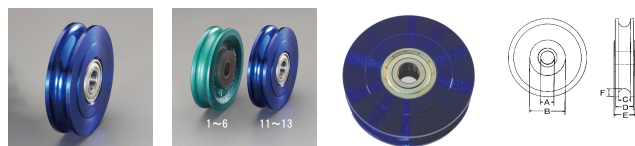

品番：EA987HP-11

品名：75x12mm シーブ(ベアリング入)

販売価格	6,460円(税抜) / 7,106円(税込)		
カタログ価格	6,460円(税抜) / 7,106円(税込)		
在庫数	最新在庫: 3 (2026/06/11 04:42現在)		
商品入数	1	販売単位	個
カタログページ	1739ページ		

高速回転に適したベアリング入りです。

仕様

メーカー	スリーエッチ	型番	K-75B
車径	75mm	サイズ	A(穴径):12mm、B:-、 C:11mm、D:20mm、 E:21mm、F:7mm
使用ロープ径	~10mm	材質	鉄

滑車の交換用部品です。

EA987HA-75A、-75B、EA987HH-75A、-75B用

ベアリング入りですので回転が滑らかです。

推奨使用ワイヤーロープ径はシーブ径の5%を目処としてください。

ワイヤーロープが推奨使用径を超えた場合、シーブの破損につながります。

株式会社エスコ

大阪府大阪市西区立売堀3丁目8番14号 06-6532-6226(代表)

© 2018 ESCO Co.,Ltd.