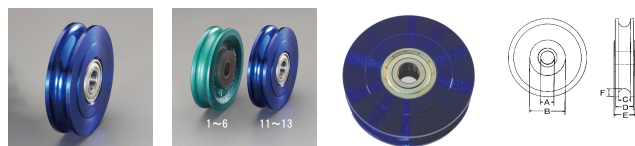

品番：EA987HP-11

品名：75x12mm シーブ(ベアリング入)

販売価格	6,460円(税抜) / 7,106円(税込)		
カタログ価格	6,460円(税抜) / 7,106円(税込)		
在庫数	最新在庫: 3 (2026/06/11 05:47現在)		
商品入数	1	販売単位	個
カタログページ	1739ページ		

高速回転に適したベアリング入りです。

仕様

メーカー	スリーエッチ	型番	K-75B
車径	75mm	サイズ	A(穴径):12mm、B:-、 C:11mm、D:20mm、 E:21mm、F:7mm
使用ロープ径	~10mm	材質	鉄

滑車の交換用部品です。

EA987HA-75A、-75B、EA987HH-75A、-75B用

ベアリング入りですので回転が滑らかです。

推奨使用ワイヤーロープ径はシーブ径の5%を目処としてください。

ワイヤーロープが推奨使用径を超えた場合、シーブの破損につながります。

株式会社エスコ

大阪府大阪市西区立売堀3丁目8番14号 06-6532-6226(代表)

© 2018 ESCO Co.,Ltd.