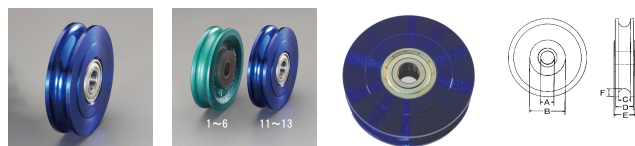

品番：EA987HP-11

品名：75x12mm シーブ(ベアリング入)

販売価格	6,460円(税抜) / 7,106円(税込)		
カタログ価格	6,460円(税抜) / 7,106円(税込)		
在庫数	最新在庫: 7 (2026/04/10 09:56現在)		
商品入数	1	販売単位	個
カタログページ	1739ページ		

高速回転に適したベアリング入りです。

#### 仕様

メーカー	スリーエッチ	型番	K-75B
車径	75mm	サイズ	A(穴径):12mm、B:-、 C:11mm、D:20mm、 E:21mm、F:7mm
使用ロープ径	~10mm	材質	鉄

滑車の交換用部品です。

EA987HA-75A、-75B、EA987HH-75A、-75B用

ベアリング入りですので回転が滑らかです。

推奨使用ワイヤーロープ径はシーブ径の5%を目処としてください。

ワイヤーロープが推奨使用径を超えた場合、シーブの破損につながります。