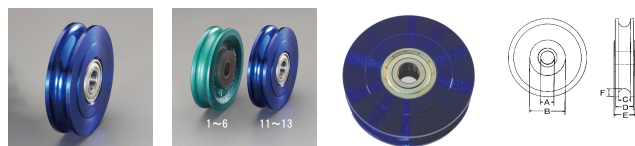

品番：EA987HP-12

品名：100x17mm シーブ(ベアリング入)

販売価格	9,100円(税抜) / 10,010円(税込)		
カタログ価格	9,100円(税抜) / 10,010円(税込)		
在庫数	最新在庫: 1 (2026/06/11 04:42現在)		
商品入数	1	販売単位	個
カタログページ	1739ページ		

高速回転に適したベアリング入りです。

仕様

メーカー	スリーエッチ	型番	K-100B
車径	100mm	サイズ	A(穴径):17mm、B:一、 C:18mm、D:24mm、 E:26mm、F:8mm
使用ロープ径	~14mm	材質	鉄

滑車の交換用部品です。

EA987HA-100A、-100B、EA987HH-100A、-100B用

ベアリング入りですので回転が滑らかです。

推奨使用ワイヤーロープ径はシーブ径の5%を目処としてください。

ワイヤーロープが推奨使用径を超えた場合、シーブの破損につながります。

株式会社エスコ

大阪府大阪市西区立売堀3丁目8番14号 06-6532-6226(代表)

© 2018 ESCO Co.,Ltd.