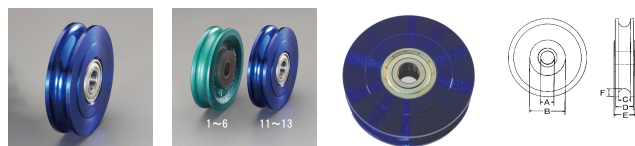

品番：EA987HP-12

品名：100x17mm シーブ(ベアリング入)

販売価格	9,100円(税抜) / 10,010円(税込)		
カタログ価格	9,100円(税抜) / 10,010円(税込)		
在庫数	最新在庫: 0 (2026/04/10 11:24現在)		
商品入数	1	販売単位	個
カタログページ	1739ページ		

高速回転に適したベアリング入りです。

仕様

メーカー	スリーエッチ	型番	K-100B
車径	100mm	サイズ	A(穴径):17mm、B:-、 C:18mm、D:24mm、 E:26mm、F:8mm
使用ロープ径	~14mm	材質	鉄

滑車の交換用部品です。

EA987HA-100A、-100B、EA987HH-100A、-100B用

ベアリング入りですので回転が滑らかです。

推奨使用ワイヤーロープ径はシーブ径の5%を目処としてください。

ワイヤーロープが推奨使用径を超えた場合、シーブの破損につながります。

株式会社エスコ

大阪府大阪市西区立売堀3丁目8番14号 06-6532-6226(代表)

© 2018 ESCO Co.,Ltd.