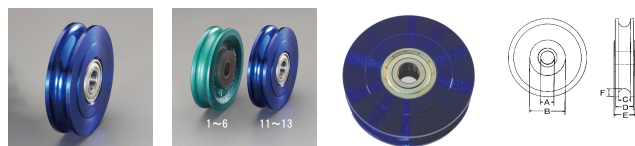

品番：EA987HP-12

品名：100x17mm シーブ(ベアリング入)

販売価格	9,100円(税抜) / 10,010円(税込)		
カタログ価格	9,100円(税抜) / 10,010円(税込)		
在庫数	最新在庫: 1 (2026/06/11 05:47現在)		
商品入数	1	販売単位	個
カタログページ	1739ページ		

高速回転に適したベアリング入りです。

仕様

メーカー	スリーエッチ	型番	K-100B
車径	100mm	サイズ	A(穴径):17mm、B:一、 C:18mm、D:24mm、 E:26mm、F:8mm
使用ロープ径	~14mm	材質	鉄

滑車の交換用部品です。

EA987HA-100A、-100B、EA987HH-100A、-100B用

ベアリング入りですので回転が滑らかです。

推奨使用ワイヤーロープ径はシーブ径の5%を目処としてください。

ワイヤーロープが推奨使用径を超えた場合、シーブの破損につながります。

株式会社エスコ

大阪府大阪市西区立売堀3丁目8番14号 06-6532-6226(代表)

© 2018 ESCO Co.,Ltd.