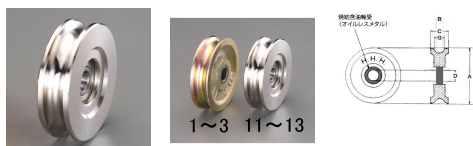

品番：EA987HR-13

品名：100x15mm シーブ(ベアリング入)

販売価格	7,300円(税抜) / 8,030円(税込)		
カタログ価格	7,300円(税抜) / 8,030円(税込)		
在庫数	最新在庫: 2 (2026/04/26 04:56現在)		
商品入数	1	販売単位	個
カタログページ	1739ページ		

#### 仕様

メーカー	スリーエッチ	型番	V100-B
車径(A)	100mm	サイズ	B:ベアリング6202ZZ・11mm、 C:25mm、D(軸径):15mm、 G:14mm
使用ロープ径	~14mm	材質	スチール
軸受	ベアリング		

滑車の交換用部品です。

ベアリング入りですので回転が滑らかです。

推奨使用ワイヤーロープ径はシーブ径の5%を目処としてください。  
ワイヤーロープが推奨使用径を超えた場合、シーブの破損につながります。