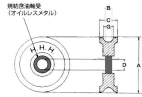

品番：EA987HR-13

品名：100x15mm シーブ(ベアリング入)

|         |                              |      |   |
|---------|------------------------------|------|---|
| 販売価格    | 7,300円(税抜) / 8,030円(税込)      |      |   |
| カタログ価格  | 7,300円(税抜) / 8,030円(税込)      |      |   |
| 在庫数     | 最新在庫: 2 (2026/04/26 03:05現在) |      |   |
| 商品入数    | 1                            | 販売単位 | 個 |
| カタログページ | 1739ページ                      |      |   |

#### 仕様

|        |        |     |   |
|--------|--------|-----|---|
| メーカー   | スリーエッチ | 型番  | V100-B  |
| 車径(A)  | 100mm  | サイズ | B:ベアリング6202ZZ・11mm、<br>C:25mm、D(軸径):15mm、<br>G:14mm |
| 使用ロープ径 | ~14mm  | 材質  | スチール  |
| 軸受     | ベアリング  |     |   |

滑車の交換用部品です。

ベアリング入りですので回転が滑らかです。

推奨使用ワイヤーロープ径はシーブ径の5%を目処としてください。  
ワイヤーロープが推奨使用径を超えた場合、シーブの破損につながります。