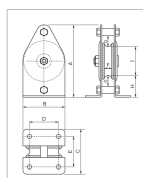

品番 : EA987HS-2

品名 : 75mm/250kg 縦型固定滑車(1車/ﾀﾞﾙ)

販売価格	6,730円(税抜) / 7,403円(税込)		
カタログ価格	6,730円(税抜) / 7,403円(税込)		
在庫数	最新在庫: 1 (2026/05/02 19:54現在)		
商品入数	1	販売単位	個
カタログページ	1738ページ		

仕様

メーカー	スリーエッチ	型番	VM75
材質	鉄	使用荷重	250kg
使用ロープ径	~10mm	車径	75mm
ベースサイズ	86×85	軸受	メタル
重量(g)	930	取付穴径	8.5mm

丈夫な一体型

荷役搬送作業やロープガイドとして。

ロープは先端から入れてください。

株式会社エスコ

大阪府大阪市西区立売堀3丁目8番14号 06-6532-6226(代表)

© 2018 ESCO Co.,Ltd.