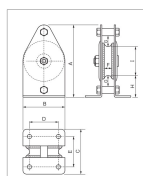

品番 : EA987HS-7

品名 : 75mm/250kg 縦型固定滑車(1車/ハ`リング)

販売価格	8,150円(税抜) / 8,965円(税込)		
カタログ価格	8,150円(税抜) / 8,965円(税込)		
在庫数	最新在庫: 1 (2026/05/02 19:54現在)		
商品入数	1	販売単位	個
カタログページ	1738ページ		

仕様

メーカー	スリーエッチ	型番	VB75
重量(g)	930	材質	鉄
ベースサイズ	86×85	使用荷重	250kg
使用ロープ径	~10mm	サイズ(mm)	A:142、B:86、C:85、D:56 E:55、F:12、G:19、H:40、I:62
車径	75mm	軸受	ベアリング
取付穴径	8.5mm		

丈夫な一体型

ベアリング入りですので、回転がスムーズです。

荷役搬送作業やロープガイドとして。

ロープは先端から入れてください。

株式会社エスコ

大阪府大阪市西区立売堀3丁目8番14号 06-6532-6226(代表)

© 2018 ESCO Co.,Ltd.