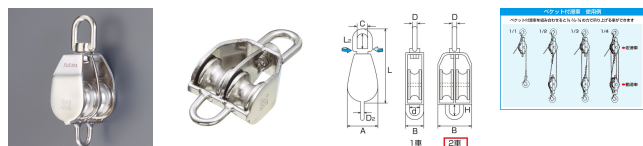

品番：EA987SD-71

品名：25mm 滑車(ステンレス製/2車)

販売価格	6,950円(税抜) / 7,645円(税込)		
カタログ価格	6,950円(税抜) / 7,645円(税込)		
在庫数	最新在庫: 1 (2026/07/08 05:02現在)		
商品入数	1	販売単位	個
カタログページ	1737ページ		

仕様

車径	25mm	車数	2
車溝幅	10mm	全長	84.5mm
使用ロープ径	~φ9mm	ベケット内寸	16×13mm
使用荷重	70kgf	材質	ステンレス(SUS304)
重量	223g		

ロープを通し、荷物等の吊り上げや、引っ張り作業に

アイの部分がスィベル式で、よじれません。

ベケット付

RoHS2対応品

株式会社エスコ

大阪府大阪市西区立売堀3丁目8番14号 06-6532-6226(代表)

© 2018 ESCO Co.,Ltd.