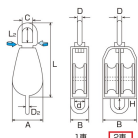

品番：EA987SD-73

品名：38mm 滑車(ステンス製/2車)

販売価格	10,600円(税抜) / 11,660円(税込)		
カタログ価格	10,600円(税抜) / 11,660円(税込)		
在庫数	最新在庫: 1 (2026/07/08 05:02現在)		
商品入数	1	販売単位	個
カタログページ	1737ページ		

仕様

車径	38mm	車数	2
車溝幅	12mm	全長	103mm
使用ロープ径	~φ11mm	ベケット内寸	19×17.5mm
使用荷重	160kgf	材質	ステンレス(SUS304)
重量	485g		