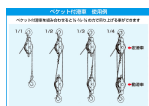

品番：EA987SD-73

品名：38mm 滑車(ステンレス製/2車)

販売価格	10,600円(税抜) / 11,660円(税込)		
カタログ価格	10,600円(税抜) / 11,660円(税込)		
在庫数	最新在庫: 1 (2026/04/10 08:23現在)		
商品入数	1	販売単位	個
カタログページ	1737ページ		

仕様

車径	38mm	車数	2
車溝幅	12mm	全長	103mm
使用ロープ径	~φ11mm	ベケット内寸	19×17.5mm
使用荷重	160kgf	材質	ステンレス(SUS304)
重量	485g		

ロープを通し、荷物等の吊り上げや、引っ張り作業に

アイの部分がスィベル式で、よじれません。

ベケット付

RoHS2対応品

株式会社エスコ

大阪府大阪市西区立売堀3丁目8番14号 06-6532-6226(代表)

© 2018 ESCO Co.,Ltd.