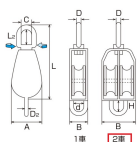

品番：EA987SD-73

品名：38mm 滑車(ステンレス製/2車)

販売価格	10,600円(税抜) / 11,660円(税込)		
カタログ価格	10,600円(税抜) / 11,660円(税込)		
在庫数	最新在庫: 1 (2026/04/10 08:23現在)		
商品入数	1	販売単位	個
カタログページ	1737ページ		

仕様

車径	38mm	車数	2
車溝幅	12mm	全長	103mm
使用ロープ径	~φ11mm	ベケット内寸	19×17.5mm
使用荷重	160kgf	材質	ステンレス(SUS304)
重量	485g		