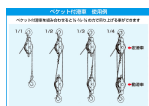

品番：EA987SD-73

品名：38mm 滑車(ステンス製/2車)

販売価格	10,600円(税抜) / 11,660円(税込)		
カタログ価格	10,600円(税抜) / 11,660円(税込)		
在庫数	最新在庫: 1 (2026/07/08 05:02現在)		
商品入数	1	販売単位	個
カタログページ	1737ページ		

仕様

車径	38mm	車数	2
車溝幅	12mm	全長	103mm
使用ロープ径	~φ11mm	ベケット内寸	19×17.5mm
使用荷重	160kgf	材質	ステンレス(SUS304)
重量	485g		

ロープを通し、荷物等の吊り上げや、引っ張り作業に

アイの部分がスィベル式で、よじれません。

ベケット付

RoHS2対応品

株式会社エスコ

大阪府大阪市西区立売堀3丁目8番14号 06-6532-6226(代表)

© 2018 ESCO Co.,Ltd.