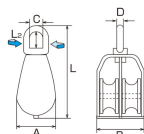

品番：EA987SD-91

品名：25mm 滑車(ステンレス製/2車)

販売価格	5,280円(税抜) / 5,808円(税込)		
カタログ価格	5,280円(税抜) / 5,808円(税込)		
在庫数	最新在庫: 1 (2026/04/10 09:54現在)		
商品入数	1	販売単位	個
カタログページ	1737ページ		

仕様

車径	25mm	車数	2
車溝幅	10mm	全長	84.5mm
使用ロープ径	~φ9mm	使用荷重	70kg
材質	ステンレス(SUS304)	重量	200g

ロープを通し、荷物等の吊り上げや、引っ張り作業に

アイの部分がスイベル式で、よじれません。

RoHS2対応品

株式会社エスコ

大阪府大阪市西区立売堀3丁目8番14号 06-6532-6226(代表)

© 2018 ESCO Co.,Ltd.