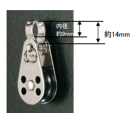

#### 仕様

メーカー	スリーエッチ	型番	PS25
使用荷重	20kg	使用ロープ径	~6mm
車径	25mm	全長	58mm
重量	35g	横幅	26mm
溝幅	7mm	用途	船舶用、鯉のぼり、旗上げ用のりの養殖、温室天窓の開閉、ビニールハウス用

シーブはナイロン(黒)製、その他はステンレス製

軽量で実用的。

ロープが傷まない。

多方面に使用できる。

吊り下げてロープを通し軽量物の上げ下ろしや引っ張りにお使いください。