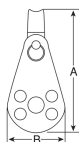

#### 仕様

メーカー	スリーエッチ	型番	PS25
使用荷重	20kg	使用ロープ径	~6mm
車径	25mm	全長	58mm
重量	35g	横幅	26mm
溝幅	7mm	用途	船舶用、鯉のぼり、旗上げ用のりの養殖、温室天窓の開閉、ビニールハウス用

シーブはナイロン(黒)製、その他はステンレス製

軽量で実用的。

ロープが傷まない。

多方面に使用できる。

吊り下げてロープを通し軽量物の上げ下ろしや引っ張りにお使いください。