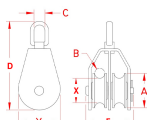

品番：EA987SM-25W

品名：31.7mm 滑車(ステンレス製/2車)

販売価格	6,880円(税抜) / 7,568円(税込)		
カタログ価格	6,880円(税抜) / 7,568円(税込)		
在庫数	最新在庫: 1 (2026/04/26 03:18現在)		
商品入数	1	販売単位	個
カタログページ	1738ページ		

耐食性と耐久性に優れています

仕様

材質	ステンレス(SUS316)	車径	31.7mm
全長	83.3mm	使用ローブ径	6.4mm
使用荷重	181kg	重量	226g

スイベル式(360°回転)

ブロック本体はSUS304製、取り外し可能な滑車はSUS316製です。

船舶、産業用途に適しています。

代替品

	品番 EA987HE-25A コメント 25mm/2車
--	--------------------------------

株式会社エスコ

大阪府大阪市西区立売堀3丁目8番14号 06-6532-6226(代表)

© 2018 ESCO Co.,Ltd.