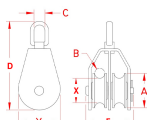

品番：EA987SM-25W

品名：31.7mm 滑車(ステンレス製/2車)

販売価格	6,880円(税抜) / 7,568円(税込)		
カタログ価格	6,880円(税抜) / 7,568円(税込)		
在庫数	最新在庫: 1 (2026/06/11 03:18現在)		
商品入数	1	販売単位	個
カタログページ	1738ページ		

耐食性と耐久性に優れています

仕様

材質	ステンレス(SUS316)	車径	31.7mm
全長	83.3mm	使用ローブ径	6.4mm
使用荷重	181kg	重量	226g

スイベル式(360°回転)

ブロック本体はSUS304製、取り外し可能な滑車はSUS316製です。

船舶、産業用途に適しています。

代替品

	品番 EA987HE-25A コメント 25mm/2車
--	--------------------------------

株式会社エスコ

大阪府大阪市西区立売堀3丁目8番14号 06-6532-6226(代表)

© 2018 ESCO Co.,Ltd.