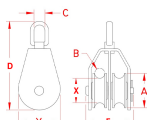

耐食性と耐久性に優れています

仕様

材質	ステンレス(SUS316)	車径	31.7mm
全長	83.3mm	使用ローブ径	6.4mm
使用荷重	181kg	重量	226g

スイベル式(360°回転)

ブロック本体はSUS304製、取り外し可能な滑車はSUS316製です。

船舶、産業用途に適しています。

代替品

	品番 EA987HE-25A コメント 25mm/2車

株式会社エスコ

大阪府大阪市西区立売堀3丁目8番14号 06-6532-6226(代表)

© 2018 ESCO Co.,Ltd.