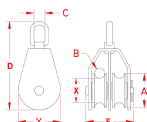

品番：EA987SM-38W

品名：44.4mm 滑車(ステンレス製/2車)

販売価格	6,860円(税抜) / 7,546円(税込)		
カタログ価格	6,860円(税抜) / 7,546円(税込)		
在庫数	最新在庫: 7 (2026/06/11 03:01現在)		
商品入数	1	販売単位	個
カタログページ	1738ページ		

耐食性と耐久性に優れています

仕様

材質	ステンレス(SUS316)	車径	44.4mm
全長	94.4mm	使用ローブ径	7.9mm
使用荷重	272kg	重量	353g
スイベル式(360°回転)			
ブロック本体はSUS304製、取り外し可能な滑車はSUS316製です。			
船舶、産業用途に適しています。			