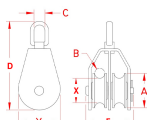

耐食性と耐久性に優れています

仕様

| | | | |
|-------------------------------------|---------------|--------|--------|
| 材質 | ステンレス(SUS316) | 車径 | 44.4mm |
| 全長 | 94.4mm | 使用ローブ径 | 7.9mm |
| 使用荷重 | 272kg | 重量 | 353g |
| スイベル式(360°回転) | | | |
| ブロック本体はSUS304製、取り外し可能な滑車はSUS316製です。 | | | |
| 船舶、産業用途に適しています。 | | | |