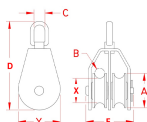

品番：EA987SM-38W

品名：44.4mm 滑車(ステンレス製/2車)

販売価格	6,860円(税抜) / 7,546円(税込)		
カタログ価格	6,860円(税抜) / 7,546円(税込)		
在庫数	最新在庫: 7 (2026/06/11 01:44現在)		
商品入数	1	販売単位	個
カタログページ	1738ページ		

耐食性と耐久性に優れています

仕様

材質	ステンレス(SUS316)	車径	44.4mm
全長	94.4mm	使用ローブ径	7.9mm
使用荷重	272kg	重量	353g
スイベル式(360°回転)			
ブロック本体はSUS304製、取り外し可能な滑車はSUS316製です。			
船舶、産業用途に適しています。			