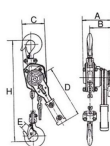

品番：EA988AG-0.25

品名：0.25tonx1.0m レバーホイスト

販売価格	20,000円(税抜) / 22,000円(税込)		
カタログ価格	20,000円(税抜) / 22,000円(税込)		
在庫数	最新在庫: 4 (2026/05/25 18:49現在)		
商品入数	1	販売単位	台
カタログページ	1716ページ		

#### 仕様

メーカー	スリーエッチ	型番	SP II 250kg
使用荷重	0.25t	揚程(m)	1
重量(kg)	2	フック口開き	23mm
チェーン線径	4mm	手引力	28kg

インジケーター付でUP、DOWNと遊転操作の区分が明確です。

簡単・安全・確実な独自のH.H.H.遊転機構(H.H.H.FREE CHAIN SYSTEM)を採用

軽量物でも確実に作動します

チェーン・ボディ・ハンドルはメッキをしていますので防錆性に優れています