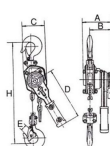

品番：EA988AG-0.25

品名：0.25tonx1.0m レバーホイスト

販売価格	20,000円(税抜) / 22,000円(税込)		
カタログ価格	20,000円(税抜) / 22,000円(税込)		
在庫数	最新在庫: 3 (2026/04/04 12:46現在)		
商品入数	1	販売単位	台
カタログページ	1716ページ		

仕様

メーカー	スリーエッチ	型番	SP II 250kg
使用荷重	0.25t	揚程(m)	1
重量(kg)	2	フック口開き	23mm
チェーン線径	4mm	手引力	28kg