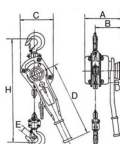

品番：EA988AG-1

品名：1.0tonx1.5m レバーホイスト

販売価格	35,800円(税抜) / 39,380円(税込)		
カタログ価格	35,800円(税抜) / 39,380円(税込)		
在庫数	最新在庫: 3 (2026/05/25 19:39現在)		
商品入数	1	販売単位	台
カタログページ	1716ページ		

#### 仕様

メーカー	スリーエッチ	型番	SP II 1000kg
使用荷重	1t	揚程(m)	1.5
重量(kg)	6.5	フック口開き	26mm
チェーン線径	5.6mm	手引力	31kg

インジケーター付でUP、DOWNと遊転操作の区分が明確です。

簡単・安全・確実な独自のH.H.H.遊転機構(H.H.H.FREE CHAIN SYSTEM)を採用

軽量物でも確実に作動します

チェーン・ボディ・ハンドルはメッキをしていますので防錆性に優れています