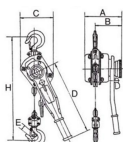

品番：EA988AG-1

品名：1.0tonx1.5m レバーホイスト

販売価格	35,800円(税抜) / 39,380円(税込)		
カタログ価格	35,800円(税抜) / 39,380円(税込)		
在庫数	最新在庫: 3 (2026/04/04 16:50現在)		
商品入数	1	販売単位	台
カタログページ	1716ページ		

仕様

メーカー	スリーエッチ	型番	SP II 1000kg
使用荷重	1t	揚程(m)	1.5
重量(kg)	6.5	フック口開き	26mm
チェーン線径	5.6mm	手引力	31kg