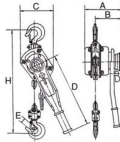

品番：EA988AG-1.5

品名：1.6tonx1.5m レバーホイスト

販売価格	42,200円(税抜) / 46,420円(税込)		
カタログ価格	42,200円(税抜) / 46,420円(税込)		
在庫数	最新在庫: 2 (2026/05/25 18:50現在)		
商品入数	1	販売単位	台
カタログページ	1716ページ		

仕様

メーカー	スリーエッチ	型番	SP II 1600kg
使用荷重	1.6t	揚程(m)	1.5
重量(kg)	10	フック口開き	30mm
チェーン線径	7.1mm	手引力	31kg