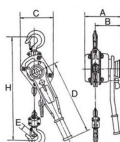

品番：EA988AG-2

品名：2.0tonx1.5m レバーホイスト

販売価格	57,900円(税抜) / 63,690円(税込)		
カタログ価格	57,900円(税抜) / 63,690円(税込)		
在庫数	最新在庫: 2 (2026/05/25 18:53現在)		
商品入数	1	販売単位	台
カタログページ	1716ページ		

#### 仕様

メーカー	スリーエッチ	型番	SP II 2000kg
揚程(m)	1.5	使用荷重	2t
重量(kg)	14	手引力	31kg
チェーン線径	8mm	フック口開き	34mm

インジケーター付でUP、DOWNと遊転操作の区分が明確です。

簡単・安全・確実な独自のH.H.H.遊転機構(H.H.H.FREE CHAIN SYSTEM)を採用

軽量物でも確実に作動します

チェーン・ボディ・ハンドルはメッキをしていますので防錆性に優れています