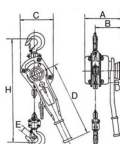

#### 仕様

メーカー	スリーエッチ	型番	SP II 2000kg
揚程(m)	1.5	使用荷重	2t
重量(kg)	14	手引力	31kg
チェーン線径	8mm	フック口開き	34mm

インジケーター付でUP、DOWNと遊転操作の区分が明確です。

簡単・安全・確実な独自のH.H.H.遊転機構(H.H.H.FREE CHAIN SYSTEM)を採用

軽量物でも確実に作動します

チェーン・ボディ・ハンドルはメッキをしていますので防錆性に優れています