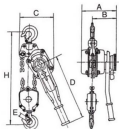

#### 仕様

メーカー	スリーエッチ	型番	SP II 6300kg
使用荷重(t)	6.3	揚程(m)	1.5
重量(kg)	30	フック口開き	43mm
チェーン線径	10mm	手引力	33kg

インジケーター付でUP、DOWNと遊転操作の区分が明確です。

簡単・安全・確実な独自のH.H.H.遊転機構(H.H.H.FREE CHAIN SYSTEM)を採用

軽量物でも確実に作動します

チェーン・ボディ・ハンドルはメッキをしていますので防錆性に優れています