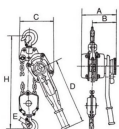

品番：EA988AG-6A

品名：6.3tonx1.5m スーパーレバー

販売価格	115,300円(税抜) / 126,830円(税込)		
カタログ価格	115,300円(税抜) / 126,830円(税込)		
在庫数	最新在庫: 1 (2026/04/04 16:57現在)		
商品入数	1	販売単位	台
カタログページ	1716ページ		

仕様

メーカー	スリーエッチ	型番	SP II 6300kg
使用荷重(t)	6.3	揚程(m)	1.5
重量(kg)	30	フック口開き	43mm
チェーン線径	10mm	手引力	33kg