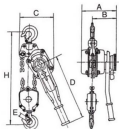

品番：EA988AG-6A

品名：6.3tonx1.5m スーパーレバー

販売価格	115,300円(税抜) / 126,830円(税込)		
カタログ価格	115,300円(税抜) / 126,830円(税込)		
在庫数	最新在庫: 1 (2026/05/25 18:51現在)		
商品入数	1	販売単位	台
カタログページ	1716ページ		

仕様

メーカー	スリーエッチ	型番	SP II 6300kg
使用荷重(t)	6.3	揚程(m)	1.5
重量(kg)	30	フック口開き	43mm
チェーン線径	10mm	手引力	33kg