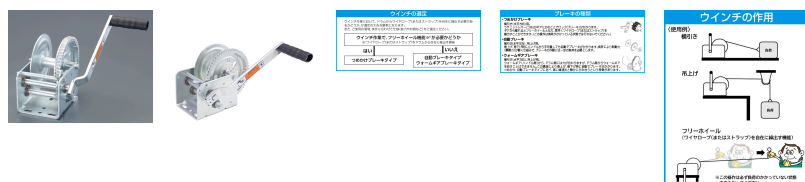

品番：EA989RD-4

品名：1452kg ハンドウィンチ(2スピード)

販売価格	36,600円(税抜) / 40,260円(税込)		
カタログ価格	36,600円(税抜) / 40,260円(税込)		
在庫数	最新在庫: 1 (2026/04/03 22:07現在)		
商品入数	1	販売単位	台
カタログページ	1714ページ		

高速・低速の2段階の速度調整が可能です

仕様

引張能力	1452kg	最大巻取長さ	ワイヤーロープ: φ9.52mm×9.14m ストラップ: 50mm×7.62m
ギア比	17.3:1/5.4:1	重量(kg)	7.7
ドラム幅	55mm	用途	横引き用
つめかけブレーキ式(フリーホイール)			
スチール製ハンドルは頑丈で、手に負担がかかりにくくなっています。			
熱処理ハイカーボンスチール製ギアで長寿命。			
リバーシブルラチェット			
2段階速度調節可能。			