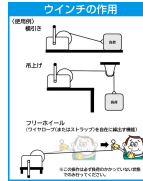

品番：EA989RD-53

品名：1135kg ハンドウィンチ(自動ブレーキ付/高耐久型)

販売価格	59,800円(税抜) / 65,780円(税込)		
カタログ価格	59,800円(税抜) / 65,780円(税込)		
在庫数	最新在庫: 2 (2026/06/11 03:00現在)		
商品入数	1	販売単位	台
カタログページ	1714ページ		

仕様

引張能力	1135kg	最大巻取長さ	ワイヤーロープ: φ7.9mm×13.7m
ギア比	12:1	重量(kg)	10.30
ドラム幅	65mm	ドラムハブ直径	63.5mm
ハンドル長	311.2mm	用途	横引き・吊上げ用
自動ブレーキ式			
ブレーキ付			
長期間の使用に耐える頑丈な設計			
ブレーキ部はカバーで密閉しています。			
ブレーキの作動には136kgの負荷が必要です。			