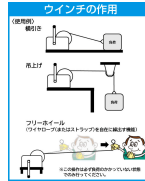

品番：EA989RD-53

品名：1135kg ハンドウィンチ(自動ブレーキ付/高耐久型)

販売価格	59,800円(税抜) / 65,780円(税込)		
カタログ価格	59,800円(税抜) / 65,780円(税込)		
在庫数	最新在庫: 2 (2026/06/11 01:42現在)		
商品入数	1	販売単位	台
カタログページ	1714ページ		

仕様

引張能力	1135kg	最大巻取長さ	ワイヤーロープ: φ7.9mm×13.7m
ギア比	12:1	重量(kg)	10.30
ドラム幅	65mm	ドラムハブ直径	63.5mm
ハンドル長	311.2mm	用途	横引き・吊上げ用
自動ブレーキ式			
ブレーキ付			
長期間の使用に耐える頑丈な設計			
ブレーキ部はカバーで密閉しています。			
ブレーキの作動には136kgの負荷が必要です。			