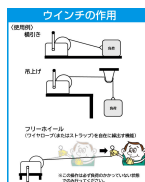

品番：EA989RD-53

品名：1135kg ハンドウィンチ(自動ブレーキ付/高耐久型)

販売価格	59,800円(税抜) / 65,780円(税込)		
カタログ価格	59,800円(税抜) / 65,780円(税込)		
在庫数	最新在庫: 2 (2026/04/10 03:28現在)		
商品入数	1	販売単位	台
カタログページ	1714ページ		

仕様

引張能力	1135kg	最大巻取長さ	ワイヤーロープ: φ7.9mm×13.7m
ギア比	12:1	重量(kg)	10.30
ドラム幅	65mm	ドラムハブ直径	63.5mm
ハンドル長	311.2mm	用途	横引き・吊上げ用
自動ブレーキ式			
ブレーキ付			
長期間の使用に耐える頑丈な設計			
ブレーキ部はカバーで密閉しています。			
ブレーキの作動には136kgの負荷が必要です。			