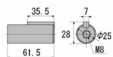

46	47	48
46	47	48
46	47	48
46	47	48

仕様

メーカー	工進	型番	MF-50S
口径(mm)吸込×吐出	50×50	所要動力	3.75kW
軸径(φ mm)	25	全揚程	26m
吐出量	350L/分	サイズ(mm)	311×156.5×200(H)
重量(kg)	11.6	回転数	500~2300rpm
最大吸入揚程	5m前後	接続ねじ	管用平行ねじ
回転方向	駆動軸側から見て反時計回り	材質	砲金
使用液	海水、清水 ※用途以外の目的に使用しないでください。	液温	5~60℃
駆動方式	ベルト駆動	付属品	平行キー、取扱説明書
使用不可液体例	灯油・軽油・ガソリンなどの軽質油、有機溶剤、強酸、強アルカリなど腐食性の液体		

田畑の灌水や、畜産の尿処理などに

錆・汚れに強いオール砲金製

呼び水が不要で、瞬時に自吸します。