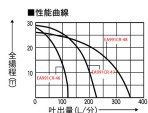

品番：EA991CR-48

品名：φ50mm 単体ポンプ

販売価格	63,700円(税抜) / 70,070円(税込)		
カタログ価格	63,700円(税抜) / 70,070円(税込)		
在庫数	最新在庫: 1 (2026/04/28 17:53現在)		
商品入数	1	販売単位	台
カタログページ	2512ページ		

46	47	48
46	47	48
46	47	48
46	47	48

### 仕様

メーカー	工進	型番	MF-50S
口径(mm)吸込×吐出	50×50	所要動力	3.75kW
軸径(φ mm)	25	全揚程	26m
吐出量	350L/分	サイズ(mm)	311×156.5×200(H)
重量(kg)	11.6	回転数	500~2300rpm
最大吸入揚程	5m前後	接続ねじ	管用平行ねじ
回転方向	駆動軸側から見て反時計回り	材質	砲金
使用液	海水、清水 ※用途以外の目的に使用しないでください。	液温	5~60℃
駆動方式	ベルト駆動	付属品	平行キー、取扱説明書
使用不可液体例	灯油・軽油・ガソリンなどの軽質油、有機溶剤、強酸、強アルカリなど腐食性の液体		