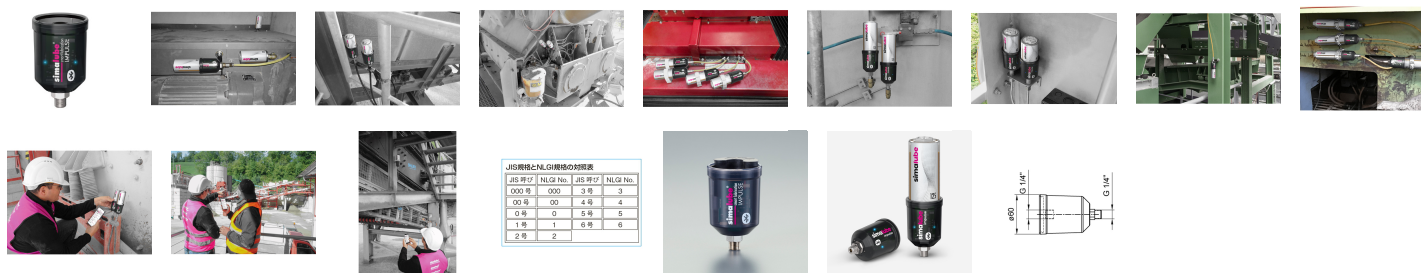

品番：EA991CT-100AA

品名：自動給油器用圧カブスター

販売価格	39,000円(税抜) / 42,900円(税込)		
カタログ価格	39,000円(税抜) / 42,900円(税込)		
在庫数	最新在庫: 0 (2026/06/23 06:16現在)		
商品入数	1	販売単位	個
カタログページ			

仕様

メーカー	シマテック (simatec)	型番	ST230.10100
商品名	シマルーベ (simalube)	電源	6V 2.3Ah(付属)
表示	LED 10秒毎点滅 正常: 緑、異常: 赤、Bluetooth通信中: 青	最大吐出圧	10bar(約10kg/cm <sup>2</sup> )
使用温度範囲	-10~55℃	対応潤滑油	~NLGI No.2のグリスもしくはオイル
取付方向	どんな方向にも可能	インパルス重量	260g
防塵・防水規格	IP68	サイズ	φ60×93mm
稼働方式	電気機械方式	吐出量	1ストロークあたり約0.5ml
接続ねじ径	G1/4" (逆流防止バルブ付)	材質	半透明PET
有効期間	1~12か月まで調整可能		

60ml、125ml、250ml用

吐出圧力を0.98MPaまで上げることができます。

離れた場所への設置等で高い圧力が必要な場合に最適です。

Bluetooth(R)チップ埋め込みの為、作動状況やグリス残量をスマートフォンで確認できます。

コンパクトなため、非常に狭いスペースにも設置できます。

あらゆる姿勢、水中でも完璧に機能します。