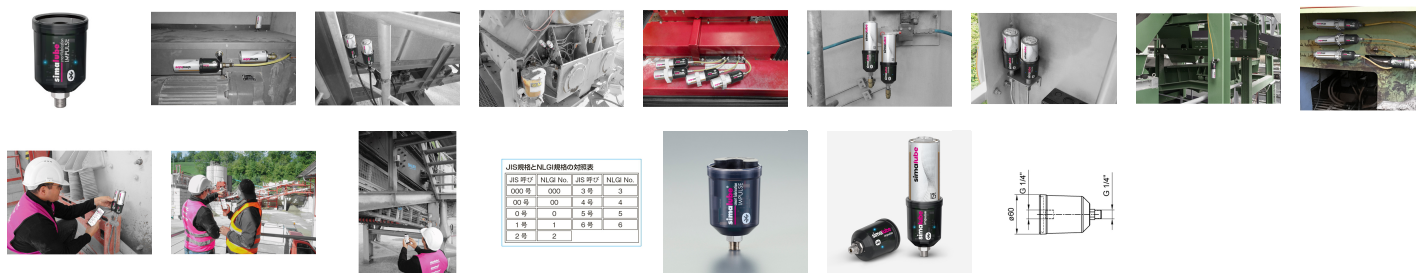

品番：EA991CT-100AA

品名：自動給油器用圧カブスター

販売価格	39,000円(税抜) / 42,900円(税込)		
カタログ価格	39,000円(税抜) / 42,900円(税込)		
在庫数	最新在庫: 0 (2026/04/10 07:10現在)		
商品入数	1	販売単位	個
カタログページ			

仕様

メーカー	シマテック (simatec)	型番	ST230.10100
商品名	シマルーベ (simalube)	電源	6V 2.3Ah(付属)
表示	LED 10秒毎点滅 正常: 緑、異常: 赤、Bluetooth通信中: 青	最大吐出圧	10bar(約10kg/cm <sup>2</sup> )
使用温度範囲	-10~55℃	対応潤滑油	~NLGI No.2のグリスもしくはオイル
取付方向	どんな方向にも可能	インパルス重量	260g
防塵・防水規格	IP68	サイズ	φ60×93mm
稼働方式	電気機械方式	吐出量	1ストロークあたり約0.5ml
接続ねじ径	G1/4" (逆流防止バルブ付)	材質	半透明PET
有効期間	1~12か月まで調整可能		

60ml、125ml、250ml用

吐出圧力を0.98MPaまで上げることができます。

離れた場所への設置等で高い圧力が必要な場合に最適です。

Bluetooth(R)チップ埋め込みの為、作動状況やグリス残量をスマートフォンで確認できます。

コンパクトなため、非常に狭いスペースにも設置できます。

あらゆる姿勢、水中でも完璧に機能します。