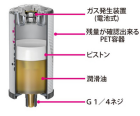

品番：EA991CT-1AA

品名：60ml グリース自動給油器(リチウム系)

販売価格	7,600円(税抜) / 8,360円(税込)		
カタログ価格	7,600円(税抜) / 8,360円(税込)		
在庫数	最新在庫: 4 (2026/06/23 05:56現在)		
商品入数	1	販売単位	個
カタログページ	0642ページ		

吐出側はメンテナンスフリーで簡単に設定可能。

### 仕様

メーカー	シマテック (simatec)	型番	SL01-60
商品名	シマルーベ (simalube)	容量	60ml
サイズ	φ52×66mm	接続ねじ	G1/4"
吐出期間設定	1～12ヶ月	使用温度範囲(容器)	-20～55℃
防塵・防水規格	IP68	グリース種類	汎用
使用温度範囲	-30～120℃	材質	PET材
重量	115g	取付方向	360°制限なし
基油	鋳物油	せっけん基	Li/Ca(リチウム/カルシウム)
稼働方式	乾電池式H2ガス圧力	作動圧力	最大5bar

#### 防爆構造

どんな方向にも取り付け可能、水面下での使用も可能です。

給油期間を設定すると、H2ガス圧力がピストンを押し下げ自動供給されます。

重量は、入っているグリス・オイルにより若干異なります。

空容器にお好きなグリスやオイルを充填したり、使用後の容器を再利用することができます。

コンパクトなサイズで省スペース。

狭くて届きにくい場所。、水中でも。

メンテナンス要件の低減により、時間の節約と作業安全性の向上を実現