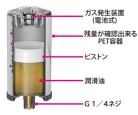

品番：EA991CT-2BA

品名：250ml グリース自動給油器(モリブデン系)

販売価格	16,600円(税抜) / 18,260円(税込)		
カタログ価格	16,600円(税抜) / 18,260円(税込)		
在庫数	最新在庫: 2 (2026/04/29 00:28現在)		
商品入数	1	販売単位	個
カタログページ	0642ページ		

仕様

メーカー	シマテック (simatec)	型番	SL02-250
商品名	シマルーベ (simalube)	容量	250ml
サイズ	φ52×198mm	接続ねじ	G1/4"
吐出期間設定	1~12ヶ月	使用温度範囲(容器)	-20~55℃
防塵・防水規格	IP68	グリース種類	モリブデン
使用温度範囲	-25~130℃	材質	PET材
重量	335g	取付方向	360°制限なし
基油	鉱物油	せっけん基	Li(リチウム)
稼働方式	乾電池式H2ガス圧力	作動圧力	最大5bar

防爆構造

どんな方向にも取り付け可能、水面下での使用も可能です。

給油期間を設定すると、H2ガス圧力がピストンを押し下げ自動供給されます。

重量は、入っているグリス・オイルにより若干異なります。

空容器にお好きなグリスやオイルを充填したり、使用後の容器を再利用することができます。

株式会社エスコ

大阪府大阪市西区立売堀3丁目8番14号 06-6532-6226(代表)

© 2018 ESCO Co.,Ltd.