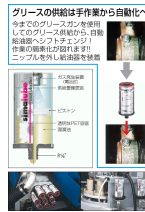

品番：EA991CT-2BA

品名：250ml グリース自動給油器(モリブデン系)

販売価格	16,600円(税抜) / 18,260円(税込)		
カタログ価格	16,600円(税抜) / 18,260円(税込)		
在庫数	最新在庫: 2 (2026/06/23 06:03現在)		
商品入数	1	販売単位	個
カタログページ	0642ページ		

仕様

メーカー	シマテック (simatec)	型番	SL02-250
商品名	シマルーベ (simalube)	容量	250ml
サイズ	φ52×198mm	接続ねじ	G1/4"
吐出期間設定	1~12ヶ月	使用温度範囲(容器)	-20~55℃
防塵・防水規格	IP68	グリース種類	モリブデン
使用温度範囲	-25~130℃	材質	PET材
重量	335g	取付方向	360°制限なし
基油	鉱物油	せっけん基	Li(リチウム)
稼働方式	乾電池式H2ガス圧力	作動圧力	最大5bar

防爆構造

どんな方向にも取り付け可能、水面下での使用も可能です。

給油期間を設定すると、H2ガス圧力がピストンを押し下げ自動供給されます。

重量は、入っているグリス・オイルにより若干異なります。

空容器にお好きなグリスやオイルを充填したり、使用後の容器を再利用することができます。

株式会社エスコ

大阪府大阪市西区立売堀3丁目8番14号 06-6532-6226(代表)

© 2018 ESCO Co.,Ltd.