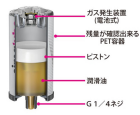

品番：EA991CT-2BA

品名：250ml グリース自動給油器(モリブデン系)

販売価格	16,600円(税抜) / 18,260円(税込)		
カタログ価格	16,600円(税抜) / 18,260円(税込)		
在庫数	最新在庫: 2 (2026/06/23 06:03現在)		
商品入数	1	販売単位	個
カタログページ	0642ページ		

仕様

メーカー	シマテック (simatec)	型番	SL02-250
商品名	シマルーベ (simalube)	容量	250ml
サイズ	φ52×198mm	接続ねじ	G1/4"
吐出期間設定	1~12ヶ月	使用温度範囲(容器)	-20~55℃
防塵・防水規格	IP68	グリース種類	モリブデン
使用温度範囲	-25~130℃	材質	PET材
重量	335g	取付方向	360°制限なし
基油	鉱物油	せっけん基	Li(リチウム)
稼働方式	乾電池式H2ガス圧力	作動圧力	最大5bar

防爆構造

どんな方向にも取り付け可能、水面下での使用も可能です。

給油期間を設定すると、H2ガス圧力がピストンを押し下げ自動供給されます。

重量は、入っているグリス・オイルにより若干異なります。

空容器にお好きなグリスやオイルを充填したり、使用後の容器を再利用することができます。

株式会社エスコ

大阪府大阪市西区立売堀3丁目8番14号 06-6532-6226(代表)

© 2018 ESCO Co.,Ltd.