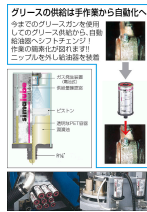

品番：EA991CT-2BA

品名：250ml グリース自動給油器(モリブデン系)

販売価格	16,600円(税抜) / 18,260円(税込)		
カタログ価格	16,600円(税抜) / 18,260円(税込)		
在庫数	最新在庫: 2 (2026/04/29 00:28現在)		
商品入数	1	販売単位	個
カタログページ	0642ページ		

仕様

メーカー	シマテック (simatec)	型番	SL02-250
商品名	シマルーベ (simalube)	容量	250ml
サイズ	φ52×198mm	接続ねじ	G1/4"
吐出期間設定	1~12ヶ月	使用温度範囲(容器)	-20~55℃
防塵・防水規格	IP68	グリース種類	モリブデン
使用温度範囲	-25~130℃	材質	PET材
重量	335g	取付方向	360°制限なし
基油	鉱物油	せっけん基	Li(リチウム)
稼働方式	乾電池式H2ガス圧力	作動圧力	最大5bar

防爆構造

どんな方向にも取り付け可能、水面下での使用も可能です。

給油期間を設定すると、H2ガス圧力がピストンを押し下げ自動供給されます。

重量は、入っているグリス・オイルにより若干異なります。

空容器にお好きなグリスやオイルを充填したり、使用後の容器を再利用することができます。

株式会社エスコ

大阪府大阪市西区立売堀3丁目8番14号 06-6532-6226(代表)

© 2018 ESCO Co.,Ltd.