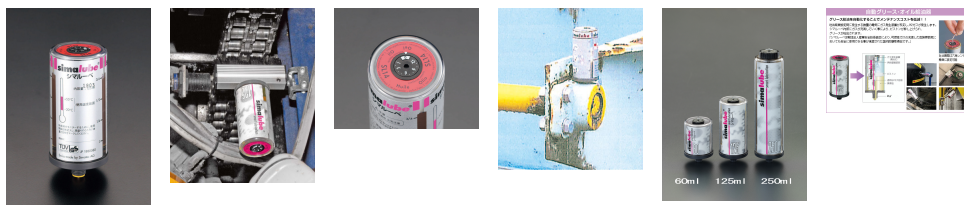

品番：EA991CU-1

品名：125ml オイル自動給油器(チェーン用)

販売価格	7,200円(税抜) / 7,920円(税込)		
カタログ価格	7,200円(税抜) / 7,920円(税込)		
在庫数	最新在庫: 0 (2026/06/23 07:13現在)		
商品入数	1	販売単位	個
カタログページ			

仕様

メーカー	シマテック(simatec)	型番	SL14-125
商品名	シマルーベ(simalube)	オイル種類	チェーン用オイル
容量	125ml	使用温度範囲	-30~+90°C
基油	鉱物油	動粘度(40°C)	68mm ² /s

どんな方向にも取り付け可能、水面下での使用も可能です。

給油期間を設定すると、H2ガス圧力がピストンを押し下げ自動供給されます。

本体使用温度範囲	-20~55°C	接続ねじ	G1/4"
吐出期間設定	1~12ヶ月		

重量は、入っているグリス・オイルにより若干異なります。

防塵・防水規格	IP68		
防爆構造			
重量	185g		

代替品

品番	EA991CU-1AB
コメント	変更点:外観・サイズ

株式会社エスコ