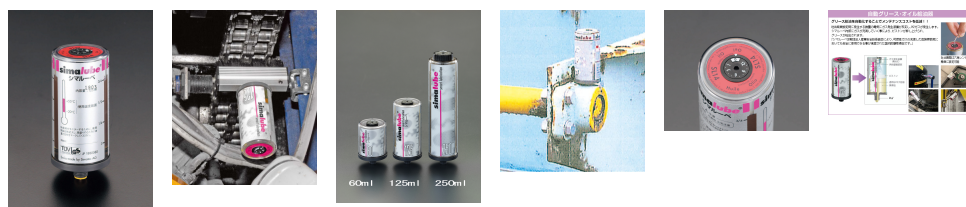

品番：EA991CU-1A

品名：60ml オイル自動給油器(チェーン用)

販売価格	7,200円(税抜) / 7,920円(税込)		
カタログ価格	7,200円(税抜) / 7,920円(税込)		
在庫数	最新在庫: 0 (2026/06/23 07:13現在)		
商品入数	1	販売単位	個
カタログページ			

仕様

メーカー	シマテック(simatec)	型番	SL14-60
商品名	シマルーベ(simalube)	オイル種類	チェーン用オイル
容量	60ml	使用温度範囲	-30~+90°C
基油	鉱物油	動粘度(40°C)	68mm ² /s

どんな方向にも取り付け可能、水面下での使用も可能です。

給油期間を設定すると、H2ガス圧力がピストンを押し下げ自動供給されます。

本体使用温度範囲	-20~55°C	接続ねじ	G1/4"
吐出期間設定	1~12ヶ月		

重量は、入っているグリス・オイルにより若干異なります。

防塵・防水規格	IP68		
防爆構造			

代替品

品番	EA991CU-1AA
コメント	変更点:外観・サイズ

株式会社エスコ