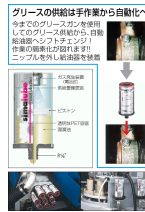

品番：EA991CU-1AA

品名：60ml オイル自動給油器(チェーン用)

販売価格	9,400円(税抜) / 10,340円(税込)		
カタログ価格	9,400円(税抜) / 10,340円(税込)		
在庫数	最新在庫: 8 (2026/06/23 05:56現在)		
商品入数	1	販売単位	個
カタログページ	0643ページ		

仕様

メーカー	シマテック (simatec)	型番	SL14-60
商品名	シマルーベ (simalube)	容量	60ml
サイズ	φ52×66mm	接続ねじ	G1/4"
吐出期間設定	1~12ヶ月	使用温度範囲(容器)	-20~55℃
防塵・防水規格	IP68	グリース種類	チェーンオイル
使用温度範囲	-10~90℃	材質	PET材
重量	115g	取付方向	360°制限なし
基油	鉱物油	稼働方式	乾電池式H2ガス圧力
作動圧力	最大5bar		

防爆構造

どんな方向にも取り付け可能、水面下での使用も可能です。

給油期間を設定すると、H2ガス圧力がピストンを押し下げ自動供給されます。

重量は、入っているグリス・オイルにより若干異なります。

空容器にお好きなグリスやオイルを充填したり、使用後の容器を再利用することができます。

株式会社エスコ

大阪府大阪市西区立売堀3丁目8番14号 06-6532-6226(代表)

© 2018 ESCO Co.,Ltd.