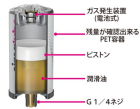

品番：EA991CU-1AA

品名：60ml オイル自動給油器(チェーン用)

販売価格	9,400円(税抜) / 10,340円(税込)		
カタログ価格	9,400円(税抜) / 10,340円(税込)		
在庫数	最新在庫: 8 (2026/06/23 05:56現在)		
商品入数	1	販売単位	個
カタログページ	0643ページ		

仕様

メーカー	シマテック (simatec)	型番	SL14-60
商品名	シマルーベ (simalube)	容量	60ml
サイズ	φ52×66mm	接続ねじ	G1/4"
吐出期間設定	1~12ヶ月	使用温度範囲(容器)	-20~55℃
防塵・防水規格	IP68	グリース種類	チェーンオイル
使用温度範囲	-10~90℃	材質	PET材
重量	115g	取付方向	360°制限なし
基油	鉱物油	稼働方式	乾電池式H2ガス圧力
作動圧力	最大5bar		

防爆構造

どんな方向にも取り付け可能、水面下での使用も可能です。

給油期間を設定すると、H2ガス圧力がピストンを押し下げ自動供給されます。

重量は、入っているグリス・オイルにより若干異なります。

空容器にお好きなグリスやオイルを充填したり、使用後の容器を再利用することができます。

株式会社エスコ

大阪府大阪市西区立売堀3丁目8番14号 06-6532-6226(代表)

© 2018 ESCO Co.,Ltd.