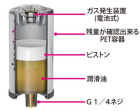

品番：EA991CU-1AA

品名：60ml オイル自動給油器(チェーン用)

販売価格	9,400円(税抜) / 10,340円(税込)		
カタログ価格	9,400円(税抜) / 10,340円(税込)		
在庫数	最新在庫: 8 (2026/06/23 07:13現在)		
商品入数	1	販売単位	個
カタログページ	0643ページ		

吐出期間はマテックスライバーで簡単に設定可能。

仕様

メーカー	シマテック (simatec)	型番	SL14-60
商品名	シマルーベ (simalube)	容量	60ml
サイズ	φ52×66mm	接続ねじ	G1/4"
吐出期間設定	1~12ヶ月	使用温度範囲(容器)	-20~55℃
防塵・防水規格	IP68	グリース種類	チェーンオイル
使用温度範囲	-10~90℃	材質	PET材
重量	115g	取付方向	360°制限なし
基油	鉱物油	稼働方式	乾電池式H2ガス圧力
作動圧力	最大5bar		

防爆構造

どんな方向にも取り付け可能、水面下での使用も可能です。

給油期間を設定すると、H2ガス圧力がピストンを押し下げ自動供給されます。

重量は、入っているグリス・オイルにより若干異なります。

空容器にお好きなグリスやオイルを充填したり、使用後の容器を再利用することができます。

株式会社エスコ

大阪府大阪市西区立売堀3丁目8番14号 06-6532-6226(代表)

© 2018 ESCO Co.,Ltd.