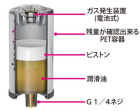

品番：EA991CU-1AB

品名：125ml オイル自動給油器(チェーン用)

販売価格	9,400円(税抜) / 10,340円(税込)		
カタログ価格	9,400円(税抜) / 10,340円(税込)		
在庫数	最新在庫: 11 (2026/04/28 21:49現在)		
商品入数	1	販売単位	個
カタログページ	0643ページ		

吐出側はメンテナンスフリーで簡単に設定可能

仕様

メーカー	シマテック (simatec)	型番	SL14-125
商品名	シマルーベ (simalube)	容量	125ml
サイズ	φ52×104mm	接続ねじ	G1/4"
吐出期間設定	1~12ヶ月	使用温度範囲(容器)	-20~55℃
防塵・防水規格	IP68	グリース種類	チェーンオイル
使用温度範囲	-10~90℃	材質	PET材
重量	190g	取付方向	360°制限なし
基油	鉱物油	稼働方式	乾電池式H2ガス圧力
作動圧力	最大5bar		

防爆構造

どんな方向にも取り付け可能、水面下での使用も可能です。

給油期間を設定すると、H2ガス圧力がピストンを押し下げ自動供給されます。

重量は、入っているグリス・オイルにより若干異なります。

空容器にお好きなグリスやオイルを充填したり、使用後の容器を再利用することができます。

株式会社エスコ

大阪府大阪市西区立売堀3丁目8番14号 06-6532-6226(代表)

© 2018 ESCO Co.,Ltd.