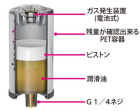

品番：EA991CU-1AB

品名：125ml オイル自動給油器(チェーン用)

販売価格	9,400円(税抜) / 10,340円(税込)		
カタログ価格	9,400円(税抜) / 10,340円(税込)		
在庫数	最新在庫: 11 (2026/06/23 05:55現在)		
商品入数	1	販売単位	個
カタログページ	0643ページ		

仕様

メーカー	シマテック (simatec)	型番	SL14-125
商品名	シマルーベ (simalube)	容量	125ml
サイズ	φ52×104mm	接続ねじ	G1/4"
吐出期間設定	1~12ヶ月	使用温度範囲(容器)	-20~55℃
防塵・防水規格	IP68	グリース種類	チェーンオイル
使用温度範囲	-10~90℃	材質	PET材
重量	190g	取付方向	360°制限なし
基油	鉱物油	稼働方式	乾電池式H2ガス圧力
作動圧力	最大5bar		

防爆構造

どんな方向にも取り付け可能、水面下での使用も可能です。

給油期間を設定すると、H2ガス圧力がピストンを押し下げ自動供給されます。

重量は、入っているグリス・オイルにより若干異なります。

空容器にお好きなグリスやオイルを充填したり、使用後の容器を再利用することができます。

株式会社エスコ

大阪府大阪市西区立売堀3丁目8番14号 06-6532-6226(代表)

© 2018 ESCO Co.,Ltd.