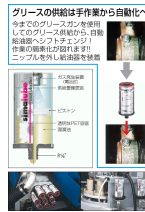

品番：EA991CU-1AB

品名：125ml オイル自動給油器(チェーン用)

販売価格	9,400円(税抜) / 10,340円(税込)		
カタログ価格	9,400円(税抜) / 10,340円(税込)		
在庫数	最新在庫: 11 (2026/06/23 05:55現在)		
商品入数	1	販売単位	個
カタログページ	0643ページ		

仕様

メーカー	シマテック (simatec)	型番	SL14-125
商品名	シマルーベ (simalube)	容量	125ml
サイズ	φ52×104mm	接続ねじ	G1/4"
吐出期間設定	1~12ヶ月	使用温度範囲(容器)	-20~55℃
防塵・防水規格	IP68	グリース種類	チェーンオイル
使用温度範囲	-10~90℃	材質	PET材
重量	190g	取付方向	360°制限なし
基油	鉱物油	稼働方式	乾電池式H2ガス圧力
作動圧力	最大5bar		

防爆構造

どんな方向にも取り付け可能、水面下での使用も可能です。

給油期間を設定すると、H2ガス圧力がピストンを押し下げ自動供給されます。

重量は、入っているグリス・オイルにより若干異なります。

空容器にお好きなグリスやオイルを充填したり、使用後の容器を再利用することができます。

株式会社エスコ

大阪府大阪市西区立売堀3丁目8番14号 06-6532-6226(代表)

© 2018 ESCO Co.,Ltd.