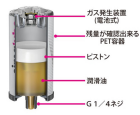

品番：EA991CU-1BA

品名：250ml オイル自動給油器(チェーン用)

販売価格	17,800円(税抜) / 19,580円(税込)		
カタログ価格	17,800円(税抜) / 19,580円(税込)		
在庫数	最新在庫: 1 (2026/04/28 23:12現在)		
商品入数	1	販売単位	個
カタログページ			

吐出調整はメンテナンスフリーで簡単に設定可能

仕様

メーカー	シマテック (simatec)	型番	SL14-250
商品名	シマルーベ (simalube)	容量	250ml
サイズ	φ52×198mm	接続ねじ	G1/4"
吐出期間設定	1~12ヶ月	使用温度範囲(容器)	-20~55℃
防塵・防水規格	IP68	グリース種類	チェーンオイル
使用温度範囲	-10~90℃	材質	PET材
重量	335g	取付方向	360°制限なし
基油	鉱物油	稼働方式	乾電池式H2ガス圧力
作動圧力	最大5bar		

防爆構造

どんな方向にも取り付け可能、水面下での使用も可能です。

給油期間を設定すると、H2ガス圧力がピストンを押し下げ自動供給されます。

重量は、入っているグリス・オイルにより若干異なります。

空容器にお好きなグリスやオイルを充填したり、使用後の容器を再利用することができます。

※旧商品 (EA991CU-1B) とのサイズが違うので、設置場所のスペースをご確認下さい。

**株式会社エスコ**

大阪府大阪市西区立売堀3丁目8番14号 06-6532-6226(代表)