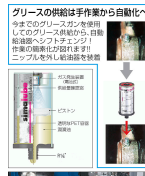

品番：EA991CU-1BA

品名：250ml オイル自動給油器(チェーン用)

販売価格	17,800円(税抜) / 19,580円(税込)		
カタログ価格	17,800円(税抜) / 19,580円(税込)		
在庫数	最新在庫: 1 (2026/04/28 23:12現在)		
商品入数	1	販売単位	個
カタログページ			

吐出調整はメンテナンスフリーで簡単に設定可能

仕様

メーカー	シマテック (simatec)	型番	SL14-250
商品名	シマルーベ (simalube)	容量	250ml
サイズ	φ52×198mm	接続ねじ	G1/4"
吐出期間設定	1~12ヶ月	使用温度範囲(容器)	-20~55℃
防塵・防水規格	IP68	グリース種類	チェーンオイル
使用温度範囲	-10~90℃	材質	PET材
重量	335g	取付方向	360°制限なし
基油	鉱物油	稼働方式	乾電池式H2ガス圧力
作動圧力	最大5bar		

防爆構造

どんな方向にも取り付け可能、水面下での使用も可能です。

給油期間を設定すると、H2ガス圧力がピストンを押し下げ自動供給されます。

重量は、入っているグリス・オイルにより若干異なります。

空容器にお好きなグリスやオイルを充填したり、使用後の容器を再利用することができます。

※旧商品 (EA991CU-1B) とのサイズが違うので、設置場所のスペースをご確認下さい。

**株式会社エスコ**

大阪府大阪市西区立売堀3丁目8番14号 06-6532-6226(代表)