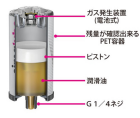

自動給油器共通仕様

- ※どの方向にも取り付け可能、水面下での使用も可能です。
- ※給油期間を設定すると、H2ガス圧力がピストンを押し下げ自動供給されます。
- ※本体使用温度範囲：-20～55℃
- ※接続ねじ：G1/4"
- ※吐出期間設定：1～12ヶ月
- ※重量は、入っているグリス・オイルにより若干異なります。
- ※防塵：IP68
- ※防液構造

(図表は外観)

グリースの供給は手作業から自動化へ

今までグリースガンを使用していたグリース供給から、自動給油器へシフトチェンジ！作業の効率化が図れます！

ニップルを外し給油器を接続

給油期間設定

1ヶ月、3ヶ月、6ヶ月、12ヶ月を選択可能。