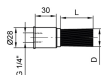

仕様

| | | | |
|------|-----------------------|--------|----------|
| メーカー | シマテック(simatec) | 型番 | ST20340 |
| 商品名 | シマルーベ(simalube) | ブラシサイズ | φ25×45mm |
| 適合品番 | EA991CU-1AA、-1AB、-1BA | | |
| オイル用 | | | |