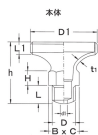

品番 : EA991CW-1A

品名 : G 1/8" グリースカップ

販売価格	635円(税抜) / 699円(税込)		
カタログ価格	635円(税抜) / 699円(税込)		
在庫数	最新在庫: 40 (2026/04/28 22:06現在)		
商品入数	1	販売単位	個
カタログページ	0649ページ		

仕様

メーカー	栗田製作所	型番	GC25-1
用途	軸受けの潤滑に	ねじサイズ	G1/8"
胴径	25mm	材質	真鍮(金ニス塗装)
入数	1個		