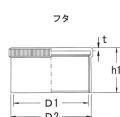

品番 : EA991CW-1A

品名 : G 1/8" グリースカップ

販売価格	635円(税抜) / 699円(税込)		
カタログ価格	635円(税抜) / 699円(税込)		
在庫数	最新在庫: 40 (2026/04/28 22:06現在)		
商品入数	1	販売単位	個
カタログページ	0649ページ		

仕様

メーカー	栗田製作所	型番	GC25-1
用途	軸受けの潤滑に	ねじサイズ	G1/8"
胴径	25mm	材質	真鍮(金ニス塗装)
入数	1個		