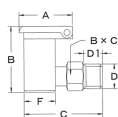

品番 : EA991CW-32

品名 : M6x 1.0mm L型オイルカップ

販売価格	420円(税抜) / 462円(税込)		
カタログ価格	420円(税抜) / 462円(税込)		
在庫数	最新在庫: 7 (2026/04/05 20:15現在)		
商品入数	1	販売単位	個
カタログページ	0649ページ		

仕様

メーカー	栗田製作所	型番	LC6M10
ねじサイズ	M6×1.0	胴径	10mm
高さ	20.5mm	材質	真鍮(ニッケルメッキ)
オイル専用の給油口です。			
フタはスプリングで閉まります。			