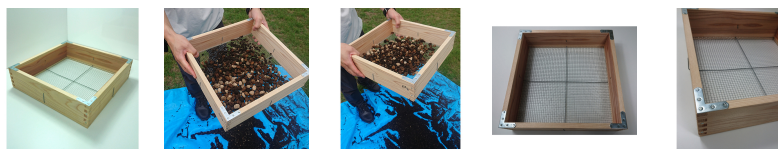

品番 : EA992CT-22

品名 : 8mm/360x360x90mm 角通し(小)

販売価格	4,740円(税抜) / 5,214円(税込)		
カタログ価格	4,740円(税抜) / 5,214円(税込)		
在庫数	最新在庫: 2 (2026/07/05 06:18現在)		
商品入数	1	販売単位	個
カタログページ	2483ページ		

仕様

目合	8.0mm	サイズ	360×360×90(H)mm
材質	枠: 国産杉 網: 亜鉛金網		
四隅に隅金付で丸通しに比べ丈夫な作りです。			
コンパクトなタイプでテーブルの上でも使えます。			
砂・穀物等のふるい作業、育苗用の土作業用、建築現場、左官・日曜大工に			