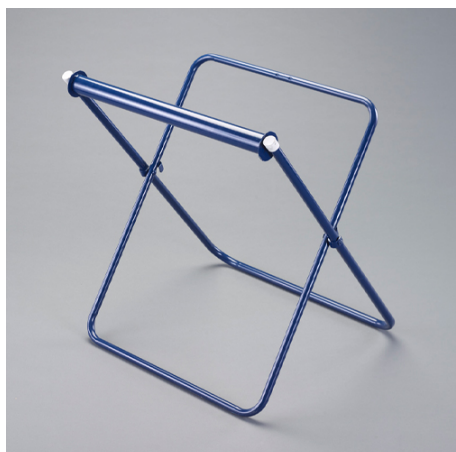

品番 : EA992CT-40

品名 : 630x550x730mm 砂ふるい台

販売価格	8,130円(税抜) / 8,943円(税込)		
カタログ価格	8,130円(税抜) / 8,943円(税込)		
在庫数	最新在庫: 8 (2026/07/05 07:24現在)		
商品入数	1	販売単位	台
カタログページ	2483ページ		

仕様

サイズ	組立時: 630×550×730mm 折りたたみ時: 630×900×80mm	材質	鉄
角通しのローラー台です。			
EA992CT-31使用時に併用。			
ローラーがついているのでふるいを前後に動かす作業が楽にできます。			
土の量が多く重い場合でもすぐにふるうことができます。			
丈夫な鉄製でぐらつきもなく作業がはかどります。			