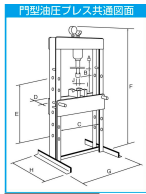

こちらの商品は大型商品です。納期はコスコへお問い合わせください。別途発送運賃がかかります(北海道、沖縄、離島送りの場合)。

この商品は車上渡し品です。

この商品はお客様組み立て品です。

作業する高さを8段階に調整可能です

仕様

※注意※	【お客様組立品】	サイズ	A:110mm、B:76mm、C:416mm、 D:68mm、E:806mm、F:1500mm、 G×H:580×470mm、I: 134~940mm、J:35mm
重量	58kg	プレス部径	35mm
能力	12t	ストローク(mm)	152

頑丈に溶接されたスチール製フレーム

手動式

ベアリング、ユニバーサルジョイント、プーリー等の脱着作業に

代替品

品番	EA993BY-15
コメント	日本製 15ton 価格注意