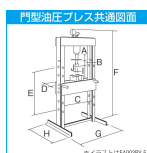

仕様

| | | | |
|---------|--------------------|---------------|---|
| メーカー | マサダ製作所 | 型番 | MTP-10HP |
| 〈手動ポンプ〉 | | | |
| 最高使用圧力 | 低圧:2.5MPa、高圧:70MPa | 吐出量(ml/ストローク) | 低圧:14.1、高圧:2.26 |
| 重量 | 9.9kg | 用途 | 製造業、鉄工所、建設、土木、自動車整備業等に |
| 〈卓上プレス〉 | | | |
| 能力 | 10t | ラムストローク | 152mm |
| プレス部径 | 33mm | フレームサイズ | 410×240×655(H)mm |
| 重量 | 47kg | 寸法 | A:150mm、B:72mm、 C:300mm、D:164mm、 E:146mm、F:800mm、 G×H:400×240mm、 I:176~322mm、J:50mm |