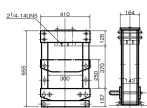

品番：EA993BY-10

品名：10 ton 門型油圧プレス(卓上型)

| | | | |
|---------|------------------------------|------|---|
| 販売価格 | 235,800円(税抜) / 259,380円(税込) | | |
| カタログ価格 | 235,800円(税抜) / 259,380円(税込) | | |
| 在庫数 | 最新在庫: 0 (2026/05/09 11:44現在) | | |
| 商品入数 | 1 | 販売単位 | 台 |
| カタログページ | 0334ページ | | |

仕様

| | | | |
|---------|--------------------|---------------|---|
| メーカー | マサダ製作所 | 型番 | MTP-10HP |
| 〈手動ポンプ〉 | | | |
| 最高使用圧力 | 低圧:2.5MPa、高圧:70MPa | 吐出量(ml/ストローク) | 低圧:14.1、高圧:2.26 |
| 重量 | 9.9kg | 用途 | 製造業、鉄工所、建設、土木、自動車整備業等に |
| 〈卓上プレス〉 | | | |
| 能力 | 10t | ラムストローク | 152mm |
| プレス部径 | 33mm | フレームサイズ | 410×240×655(H)mm |
| 重量 | 47kg | 寸法 | A:150mm、B:72mm、 C:300mm、D:164mm、 E:146mm、F:800mm、 G×H:400×240mm、 I:176~322mm、J:50mm |