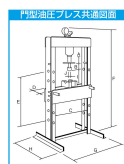

こちらの商品はメーカー直送品です。納期はエスコへお問い合わせください。別途発送運賃がかかります(北海道、沖縄、離島送りの場合)。

この商品は車上渡し品です。

仕様

メーカー	マサダ製作所	型番	MHP-15
手動式			
用途	鉄板などの歪みの修正、シャフトの曲がりの修正、プッシュ、ベアリング類の脱着など、自動車整備工場、一般製造、加工工場に。	能力	15t
プレス部径	42mm	重量	150kg
サイズ(mm)	A:160、B:120、C:600、 D:142、E:700、F:1630、 G×H:860×600、 I:97~797、J:42		

株式会社エスコ

大阪府大阪市西区立売堀3丁目8番14号 06-6532-6226(代表)

© 2018 ESCO Co.,Ltd.