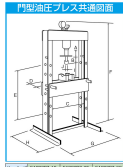

品番：EA993BZ-60

品名：60 ton 門型油圧プレス(電動・手動兼用型)

販売価格	1,860,000円(税抜) / 2,046,000円(税込)		
カタログ価格	1,860,000円(税抜) / 2,046,000円(税込)		
在庫数	最新在庫: 0 (2026/06/07 11:14現在)		
商品入数	1	販売単位	台
カタログページ	0334ページ		

寸法	単位	寸法	単位	寸法	単位
A	mm	B	mm	C	mm
D	mm	E	mm	F	mm
G	mm	H	mm	I	mm
J	mm				

こちらの商品はメーカー直送品です。納期はエスコへお問い合わせください。別途発送運賃がかかります(北海道、沖縄、離島送りの場合)。

この商品は車上渡し品です。

仕様

メーカー	マサダ製作所	型番	MHP-60E-4A
電動・手動兼用			
2段吐出型電動ポンプ			
電源	AC100V	最高使用圧力(ポンプ)	低圧:0.98MPa、高圧:68.6MPa
吐出量(ポンプ)	低圧:2.9L/分、高圧:0.33L/分		
手動式操作ポンプ併用で微量調整可能			
フットスイッチ付			
能力	60t	プレス部径	52mm
重量	800kg	サイズ(mm)	A:150、B:150、C:1100、D:234、E:600、F:1920、G×H:1450×1090、I:190~790、J:60