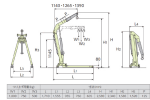

こちらの商品は大型商品です。納期はエスコへお問い合わせください。別途発送運賃がかかります(北海道、沖縄、離島送りの場合)。

この商品は車上渡し品です。

クレーン設備のない作業現場でのつり上げ移動に最適です

仕様

メーカー	スーパーツール	型番	SMC10050
用途	・車輛、農作業機械、工作機械、コンベアライン等のメンテナンス作業 ・車輛等への荷物の積み込み・積み下ろし作業	能力	W1:1000kg、W2:750kg、W3:500kg (つり位置により変わります)
アーム長	1140mm、1265mm、1390mm (3段階調整式)	揚高	2340mm
脚の開き	内寸:760mm 外寸:955mm	脚高さ	80mm
折りたたみサイズ	605×950×1585mm	本体重量	100kg
材質	構造用鋼	仕上げ	焼付塗装
低床型			
油圧式			
クレーン設備のない作業現場でのつり上げ移動に最適