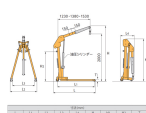

こちらの商品は大型商品です。納期はエスコへお問い合わせください。別途発送運賃がかかります(北海道、沖縄、離島送りの場合)。

この商品は車上渡し品です。

クレーン設備のない作業現場でのつり上げ移動に最適です

仕様

| | | | |
|----------|---|------|----------------------------------|
| メーカー | スーパーツール | 型番 | SMC500 |
| 用途 | ・トラック及びライトパンの荷台への荷物の積み下ろしに ・吊荷状態での手押し移動に ・機械へのワークの着脱に | 能力 | 500kg |
| 揚高 | 2000mm | アーム長 | 1230mm、1380mm、1530mm (3段階調節式) |
| 脚の開き | 内寸:930mm 外寸:1125mm | 脚高さ | 90mm |
| 折りたたみサイズ | 645×1120×1780mm | 本体重量 | 130kg |
| 材質 | 構造用鋼 | 仕上げ | 焼付塗装 |