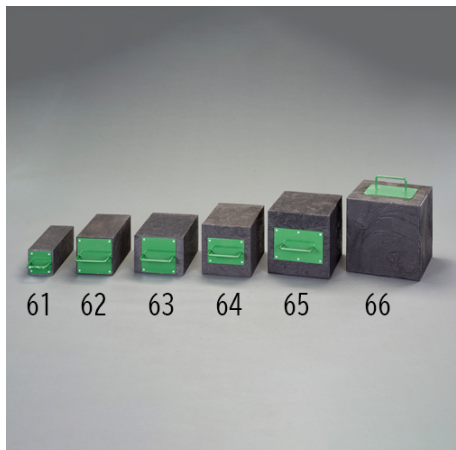

品番：EA993DS-61

品名：100x100x300mm 樹脂製角材(取手付)

販売価格	9,440円(税抜) / 10,384円(税込)		
カタログ価格	9,440円(税抜) / 10,384円(税込)		
在庫数	最新在庫: 27 (2026/04/29 07:35現在)		
商品入数	1	販売単位	個
カタログページ	1710ページ		

### 仕様

サイズ(W×D×H)mm	100×100×300	重量	4kg
耐荷重	約9t(参考値)	材質	廃プラスチック
取手サイズ	70mm	公差	±約5mm
取手付で持ち運びがしやすくなっています。			
100%廃プラスチックを使用しています。			
耐久性・耐薬品性に優れています。			
耐荷重は角材全面で荷重を受けた場合の参考値です。			