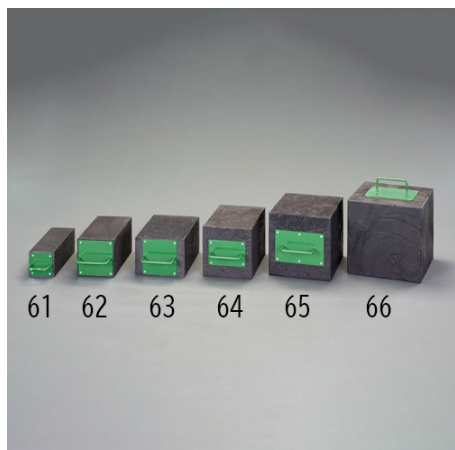

品番：EA993DS-64

品名：200x200x300mm 樹脂製角材(取手付)

販売価格	20,400円(税抜) / 22,440円(税込)		
カタログ価格	20,400円(税抜) / 22,440円(税込)		
在庫数	最新在庫: 9 (2026/04/29 09:02現在)		
商品入数	1	販売単位	個
カタログページ	1710ページ		

仕様

サイズ(W×D×H)mm	200×200×300	重量	12kg
耐荷重	約18t(参考値)	材質	廃プラスチック
取手サイズ	70mm	公差	±約5mm
取手付で持ち運びがしやすくなっています。			
100%廃プラスチックを使用しています。			
耐久性・耐薬品性に優れています。			
耐荷重は角材全面で荷重を受けた場合の参考値です。			