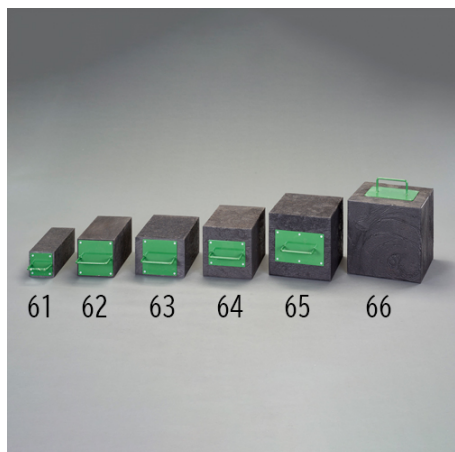

品番：EA993DS-65

品名：250x250x300mm 樹脂製角材(取手付)

販売価格	27,700円(税抜) / 30,470円(税込)		
カタログ価格	27,700円(税抜) / 30,470円(税込)		
在庫数	最新在庫: 3 (2026/04/29 09:02現在)		
商品入数	1	販売単位	個
カタログページ	1710ページ		

#### 仕様

サイズ(W×D×H)mm	250×250×300	重量	約17kg
耐荷重	約15t(参考値)	材質	廃プラスチック
取手サイズ	70mm	公差	±約5mm
取手付で持ち運びがしやすくなっています。			
100%廃プラスチックを使用しています。			
耐久性・耐薬品性に優れています。			
耐荷重は角材全面で荷重を受けた場合の参考値です。			