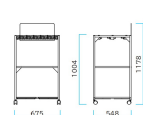

品番 : EA995AA-149

品名 : 675x548x1178mm 傘立て(ダイヤル錠付)

販売価格	145,000円(税抜) / 159,500円(税込)		
カタログ価格	145,000円(税抜) / 159,500円(税込)		
在庫数	最新在庫: 0 (2026/07/08 05:05現在)		
商品入数	1	販売単位	台
カタログページ	1966ページ		

仕様

メーカー	ミヅシマ工業	型番	234-0010
用途	病院、公共施設、ホテル、スーパー、小売店、工場、学校、店舗等に	傘収納数	18本
サイズ	675(W)×548(D)×1178(H)mm	材質	本体:スチール(粉体塗装) ダイヤル錠:ASA樹脂 水受皿:ナイロン(再生90%)
重量	18.5kg		
屋内用			
ダイヤル錠付(2ダイヤル式)			
傘を取り出した際にナンバーが自動でリセットされる「ダイヤルリセット機能」付			
傘の盗難を防止する効果があり			
非常解除キー1本付			
ストッパー付きのキャスターで移動と設置がスムーズに行えます。			