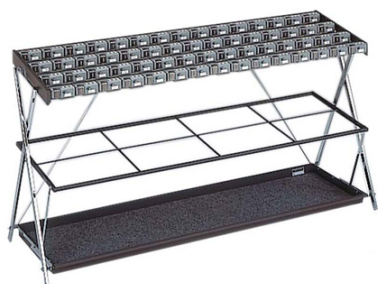

品番：EA995AA-437

品名：1695x530x 855mm 傘立て(ダイヤル錠付)

販売価格	585,000円(税抜) / 643,500円(税込)		
カタログ価格	585,000円(税抜) / 643,500円(税込)		
在庫数	最新在庫: 0 (2026/06/28 20:15現在)		
商品入数	1	販売単位	台
カタログページ	1966ページ		

こちらの商品は大型商品です。納期はエスコへお問い合わせください。別途発送運賃がかかります(北海道、沖縄、離島送りの場合)。

この商品は車上渡し品です。

仕様

メーカー	ミヅシマ工業	型番	231-0280
用途	病院、公共施設、ホテル、スーパー、小売店、工場、学校、店舗等に	傘収納数	60本
サイズ	使用時: 1695×530×855(H)mm 折り畳み時: 1695×100×997(H)mm	材質	本体: スチール(メラミン焼付塗装) 脚: クロームメッキ マット: ポリエチレン
カラー	ダークグレー	重量	32kg

3桁ダイヤル錠