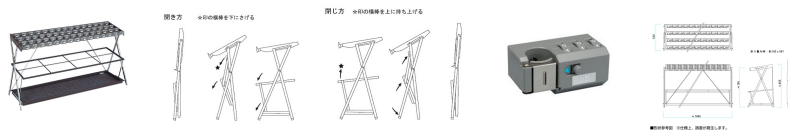

品番：EA995AA-437

品名：1695x530x 855mm 傘立て(ダイヤル錠付)

販売価格	585,000円(税抜) / 643,500円(税込)		
カタログ価格	585,000円(税抜) / 643,500円(税込)		
在庫数	最新在庫: 0 (2026/06/28 20:15現在)		
商品入数	1	販売単位	台
カタログページ	1966ページ		

こちらの商品は大型商品です。納期はエスコへお問い合わせください。別途発送運賃がかかります(北海道、沖縄、離島送りの場合)。

この商品は車上渡し品です。

仕様

メーカー	ミヅシマ工業	型番	231-0280
用途	病院、公共施設、ホテル、スーパー、小売店、工場、学校、店舗等に	傘収納数	60本
サイズ	使用時: 1695×530×855(H)mm 折り畳み時: 1695×100×997(H)mm	材質	本体: スチール(メラミン焼付塗装) 脚: クロームメッキ マット: ポリエチレン
カラー	ダークグレー	重量	32kg

3桁ダイヤル錠