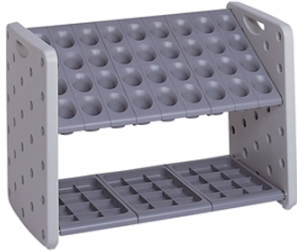

品番：EA995AA-451

品名：710x362x 496mm/36本用 [シュート式]傘立て

販売価格	26,200円(税抜) / 28,820円(税込)		
カタログ価格	26,200円(税抜) / 28,820円(税込)		
在庫数	最新在庫: 1 (2026/06/13 05:09現在)		
商品入数	1	販売単位	台
カタログページ	1965ページ		

この商品はお客様組み立て品です。

安心・安全・軽量設計で、シュート式の傘立

#### 仕様

メーカー	テラモト	型番	UB-287-036-6
※注意※	【お客様組立品】	用途	事務所、病院、介護施設、お子さまが利用する施設などに
傘収納数	36本	サイズ(W×D×H)mm	710×362×496
重量(kg)	5.6	材質	シュート・受皿:ポリプロピレン(再生樹脂)、 側板:ポリエチレン、 フレームパイプ:スチールパイプにユニクロメッキ

安全面を考慮し、丸みのあるフォルムの傘立です。

安心・安全・軽量設計で、シュート式の傘立なので管理もしやすくお子さまが利用する施設におすすめです

シュート・受皿は再生ポリプロピレン100%使用

塩ビ不使用

再生素材

**株式会社エスコ**

大阪府大阪市西区立売堀3丁目8番14号 06-6532-6226(代表)

© 2018 ESCO Co.,Ltd.