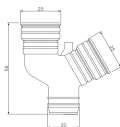

仕様

メーカー	因幡電気	型番	DY-1416
用途	ドレンホース用分岐ジョイント	仕様	ショートタイプ
適合ドレンホース	φ14mm、φ16mm	材質	PE
2本のドレンホースを1本にまとめるジョイント			
ドレンホースサイズ別の使い分けの必要なし			
水が溜まらない空気抜き付き			
※ドレンホースとDYは、奥まで確実に差し込み、ビニルテープなどで外れないように固定してください。			
※屋内や隠ぺい部では使用しないでください。			
※テープ巻きを施すなどの耐候性措置を行ってください。			

株式会社エスコ

大阪府大阪市西区立売堀3丁目8番14号 06-6532-6226(代表)

© 2018 ESCO Co.,Ltd.