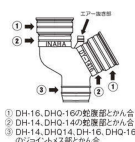

仕様

メーカー	因幡電気	型番	DY-1416
用途	ドレンホース用分岐ジョイント	仕様	ショートタイプ
適合ドレンホース	φ14mm、φ16mm	材質	PE
2本のドレンホースを1本にまとめるジョイント			
ドレンホースサイズ別の使い分けの必要なし			
水が溜まらない空気抜き付き			
※ドレンホースとDYは、奥まで確実に差し込み、ビニルテープなどで外れないように固定してください。			
※屋内や隠ぺい部では使用しないでください。			
※テープ巻きを施すなどの耐候性措置を行ってください。			

株式会社エスコ

大阪府大阪市西区立売堀3丁目8番14号 06-6532-6226(代表)

© 2018 ESCO Co.,Ltd.