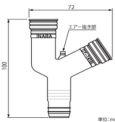

品番：EA997AE-32

品名：呼14・16兼用ドレンホース用分岐ジョイント(ロング)

販売価格	350円(税抜) / 385円(税込)		
カタログ価格	350円(税抜) / 385円(税込)		
在庫数	最新在庫: 5 (2026/06/28 18:40現在)		
商品入数	1	販売単位	個
カタログページ	0035ページ		

### 仕様

メーカー	因幡電気	型番	DY-1416L
用途	ドレンホース用分岐ジョイント	仕様	ロングタイプ
材質	PE	適合ドレンホース	φ14mm、φ16mm
2本のドレンホースを1本にまとめるジョイント			
水が溜まらない空気抜き付き			
ドレンホースサイズ別の使い分けの必要なし			
口元が長いのでテープが巻きやすい			
※ドレンホースとDYは、奥まで確実に差し込み、ビニルテープなどで外れないように固定してください。			
※テープ巻きを施すなどの耐候性措置を行ってください。			