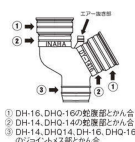

仕様

メーカー	因幡電気	型番	DY-1416L
用途	ドレンホース用分岐ジョイント	仕様	ロングタイプ
適合ドレンホース	φ14mm、φ16mm	材質	PE
2本のドレンホースを1本にまとめるジョイント			
ドレンホースサイズ別の使い分けの必要なし			
口元が長いのでテープが巻きやすい			
水が溜まらない空気抜き付き			
※ドレンホースとDYは、奥まで確実に差し込み、ビニルテープなどで外れないように固定してください。			
※屋内や隠ぺい部では使用しないでください。			
※テープ巻きを施すなどの耐候性措置を行ってください。			

株式会社エスコ

大阪府大阪市西区立売堀3丁目8番14号 06-6532-6226(代表)

© 2018 ESCO Co.,Ltd.