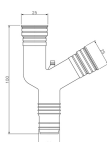

仕様

メーカー	因幡電気	型番	DY-1416L
用途	ドレンホース用分岐ジョイント	仕様	ロングタイプ
適合ドレンホース	φ14mm、φ16mm	材質	PE
2本のドレンホースを1本にまとめるジョイント			
ドレンホースサイズ別の使い分けの必要なし			
口元が長いのでテープが巻きやすい			
水が溜まらない空気抜き付き			
※ドレンホースとDYは、奥まで確実に差し込み、ビニルテープなどで外れないように固定してください。			
※屋内や隠ぺい部では使用しないでください。			
※テープ巻きを施すなどの耐候性措置を行ってください。			

株式会社エスコ

大阪府大阪市西区立売堀3丁目8番14号 06-6532-6226(代表)

© 2018 ESCO Co.,Ltd.