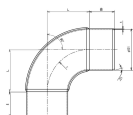

品番：EA997DE-2

品名：φ100mm スパイラルエルボ

| | | | |
|---------|------------------------------|------|---|
| 販売価格 | 1,760円(税抜) / 1,936円(税込) | | |
| カタログ価格 | 1,760円(税抜) / 1,936円(税込) | | |
| 在庫数 | 最新在庫: 8 (2026/04/02 12:30現在) | | |
| 商品入数 | 1 | 販売単位 | 個 |
| カタログページ | 0041ページ | | |

仕様

| | | | |
|---------|--|-----|------|
| 材質 | 亜鉛鋼板 | 呼び径 | φ100 |
| サイズ(mm) | D1:98 D2:104 t:0.6 L:100 a:61 r:100 | | |

株式会社エスコ

大阪府大阪市西区立売堀3丁目8番14号 06-6532-6226(代表)

© 2018 ESCO Co.,Ltd.