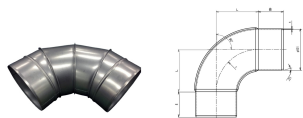

品番：EA997DE-6

品名：φ200mm スパイラルエルボ

販売価格	3,270円(税抜) / 3,597円(税込)		
カタログ価格	3,270円(税抜) / 3,597円(税込)		
在庫数	最新在庫: 3 (2026/04/02 13:54現在)		
商品入数	1	販売単位	個
カタログページ	0041ページ		

仕様

材質	亜鉛鋼板	呼び径	φ200
サイズ(mm)	D1:198 D2:204 t:0.6 L:200 a:61 r:200		