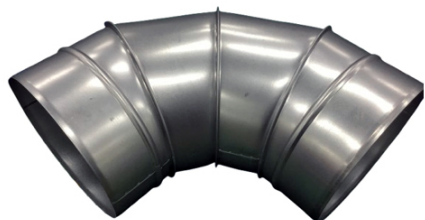

品番：EA997DE-6

品名：φ200mm スパイラルエルボ

販売価格	3,270円(税抜) / 3,597円(税込)		
カタログ価格	3,270円(税抜) / 3,597円(税込)		
在庫数	最新在庫: 3 (2026/04/02 13:54現在)		
商品入数	1	販売単位	個
カタログページ	0041ページ		

仕様

材質	亜鉛鋼板	呼び径	φ200
サイズ(mm)	D1:198 D2:204 t:0.6 L:200 a:61 r:200		